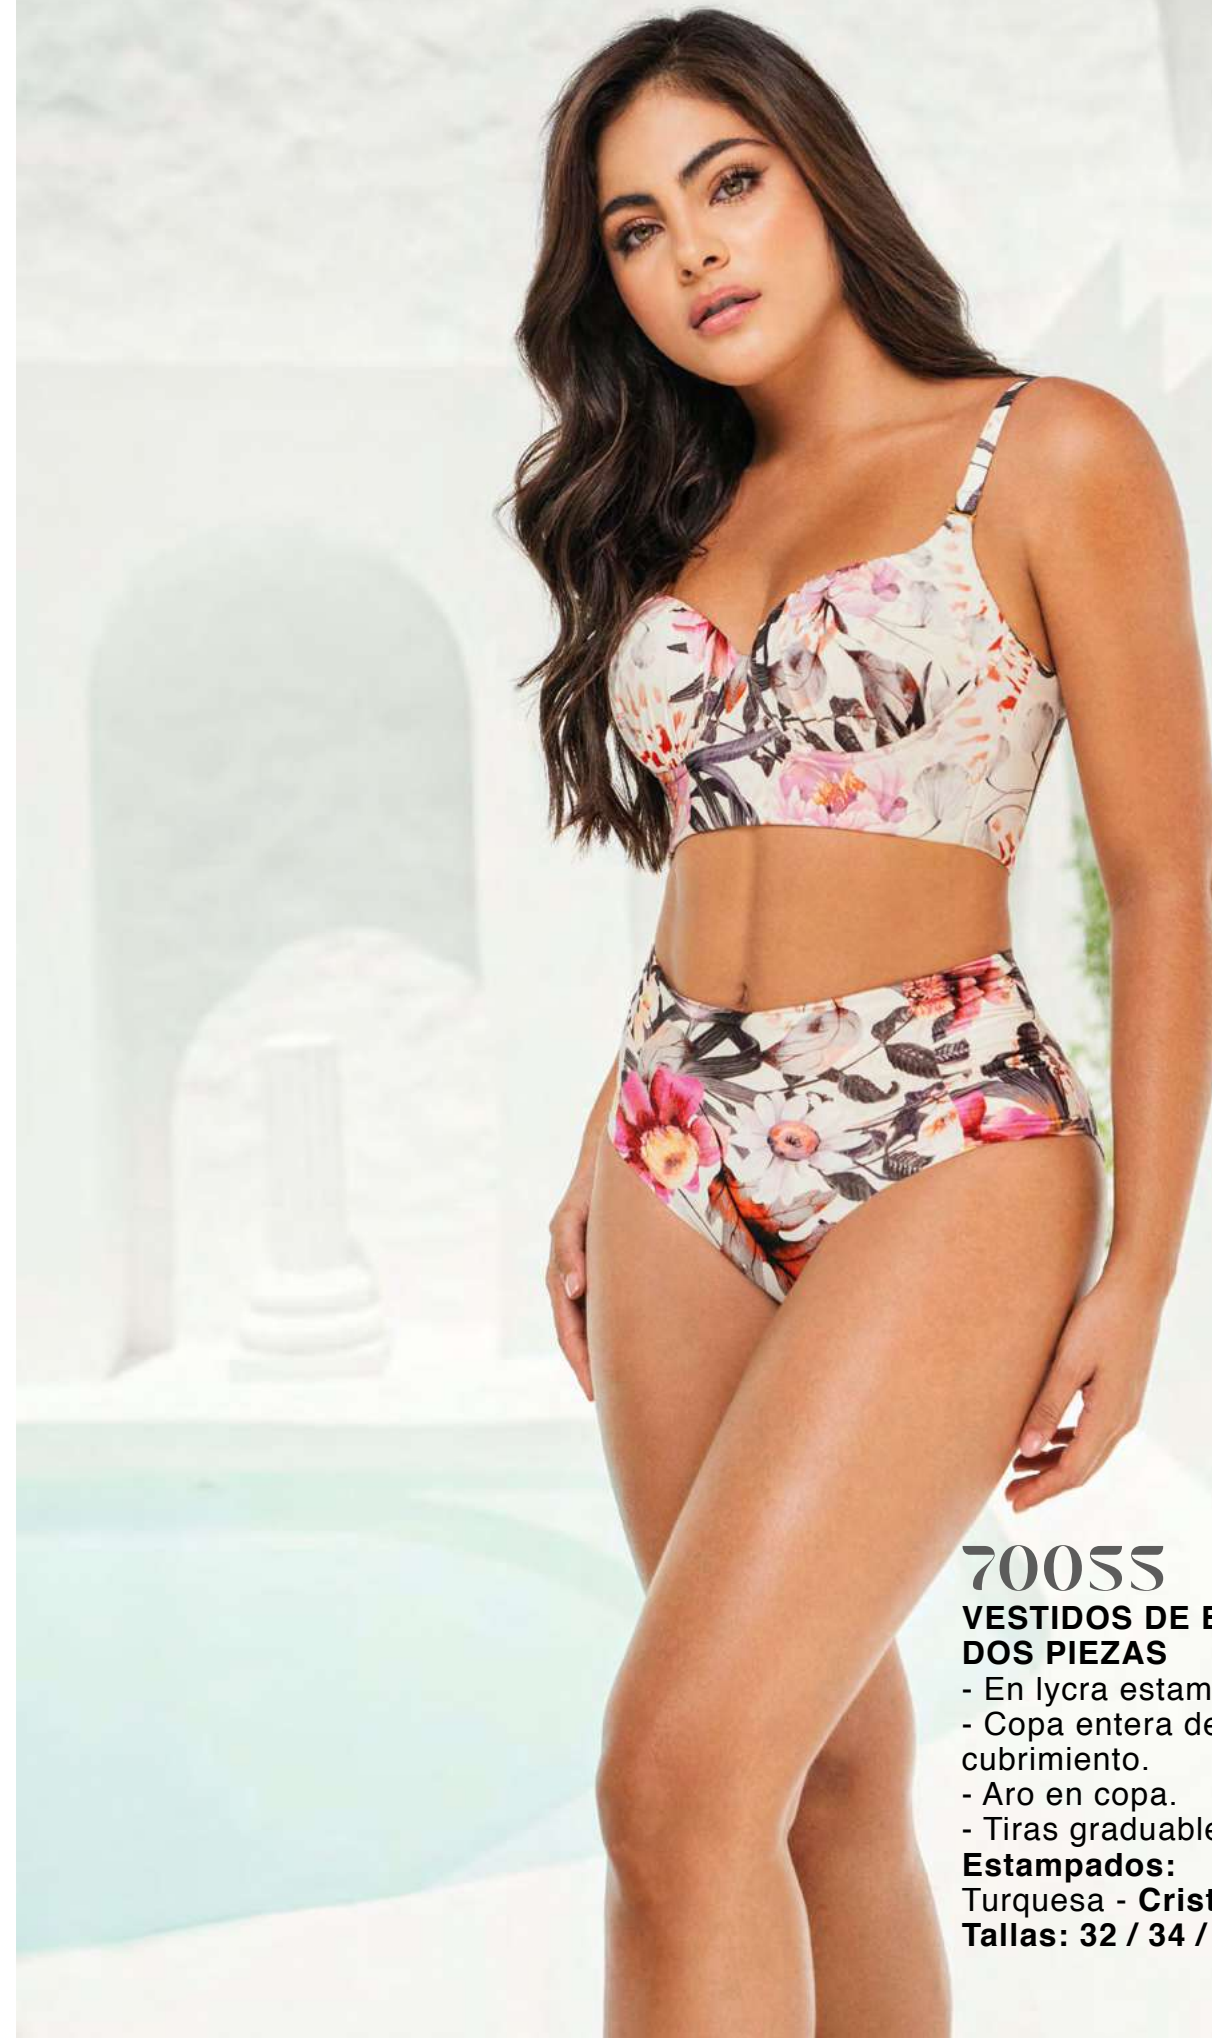

70055

VESTIDOS DE BAÑO DOS PIEZAS

- En lycra estampada.
- Copa entera de mayor cubrimiento.
- Aro en copa.
- Tiras graduables.

Estampados:

Turquesa - **Cristal**

Tallas: 32 / 34 / 36 / 38