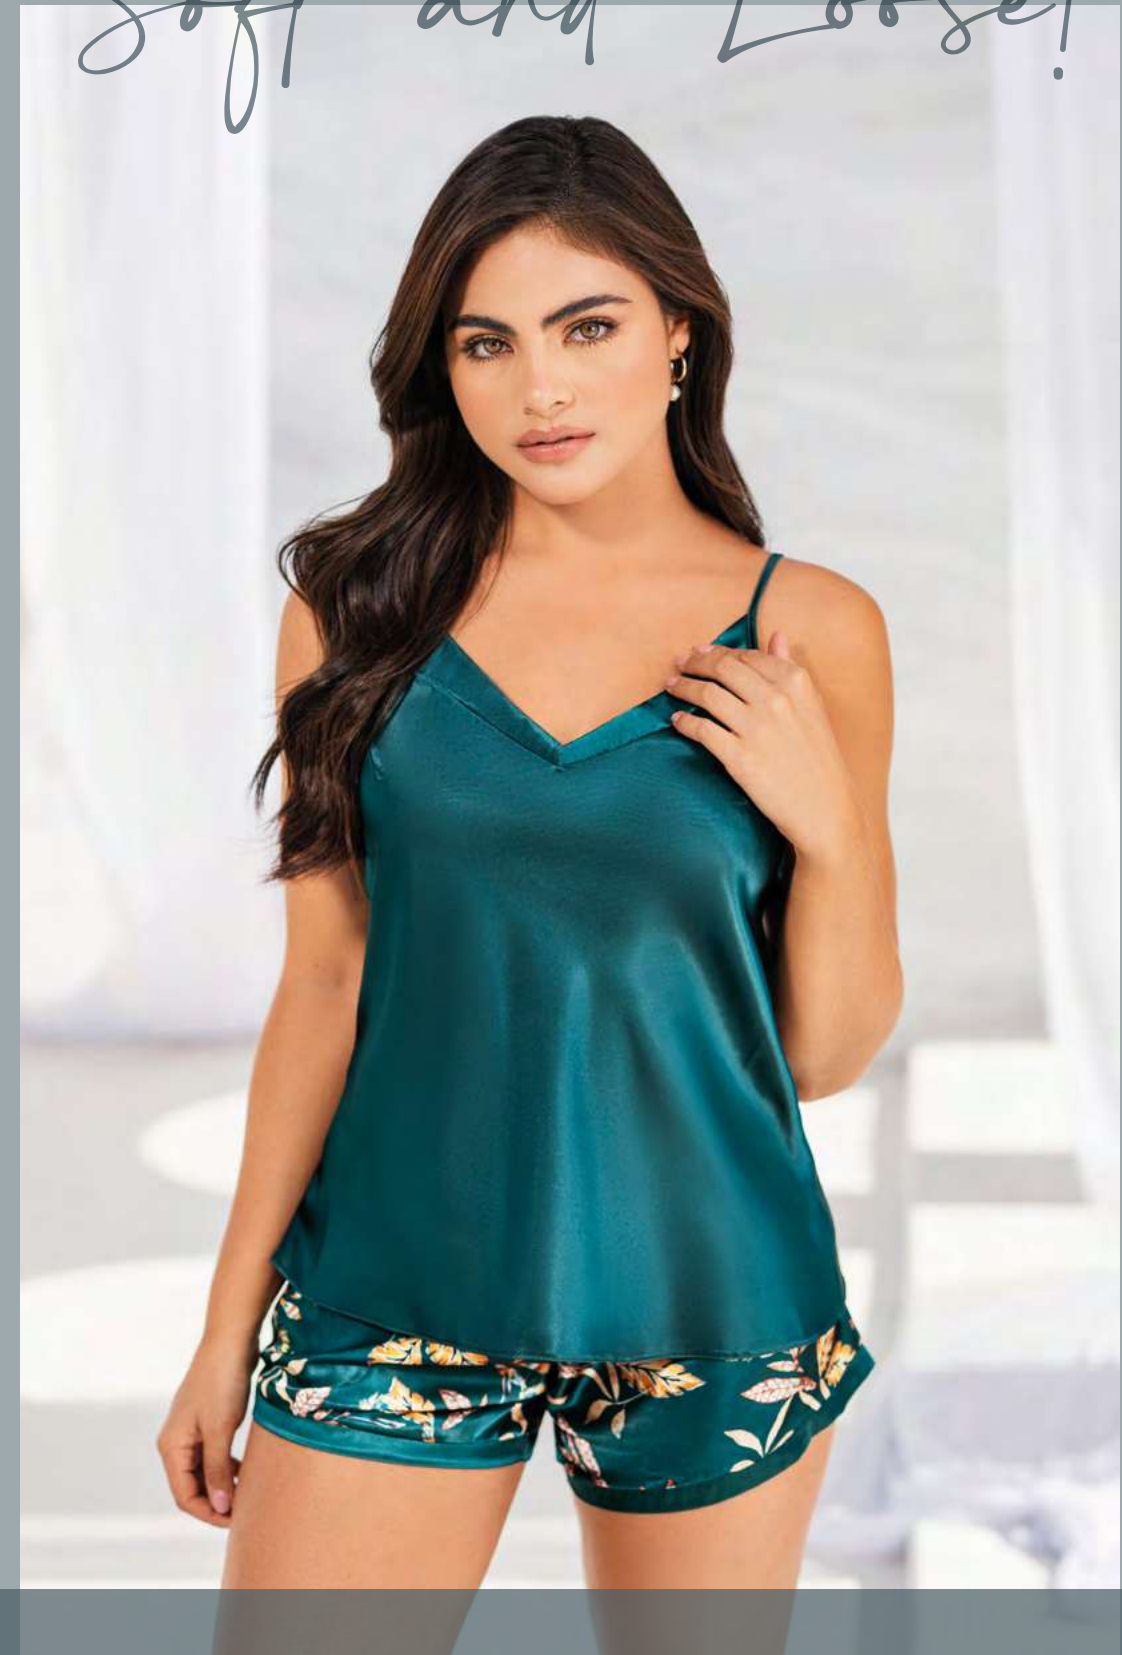

**Tallas: S / M / L / XL**

**50035**

**PIJAMA**

Top tiras unicolor y short  
estampado en satín.

**Colores: Pasión valentino**

Afrodita velvet

**Tallas: S / M / L / XL**

*Soft and Loose!*