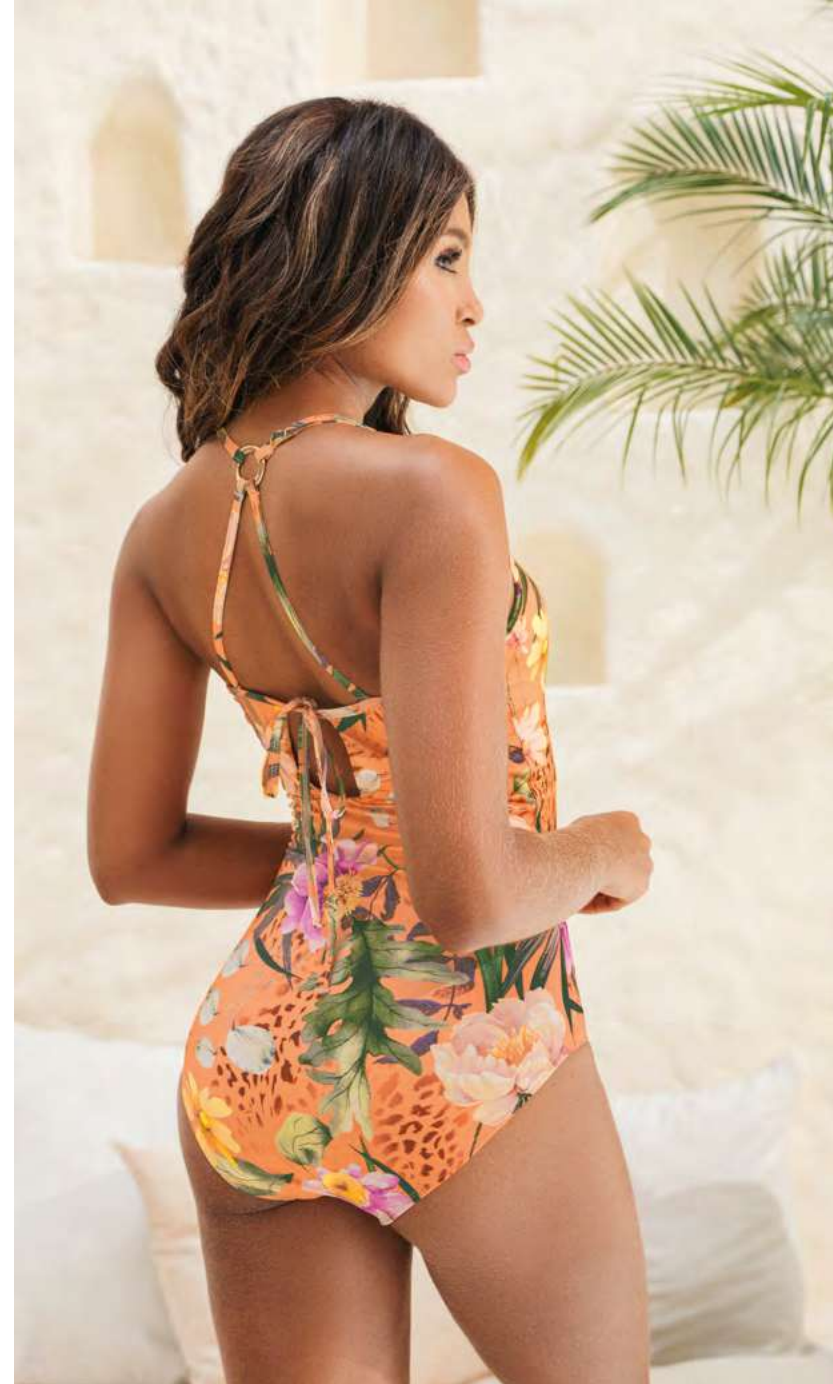

**Estampados:** Diamante - Carey

**Tallas:** 32 / 34 / 36

**70062**

**PANTALÓN**

De silueta ancha y aberturas laterales en tejido plano.

**Color y estampado:**

Zafiro - Negro

**Tallas:** SM / ML