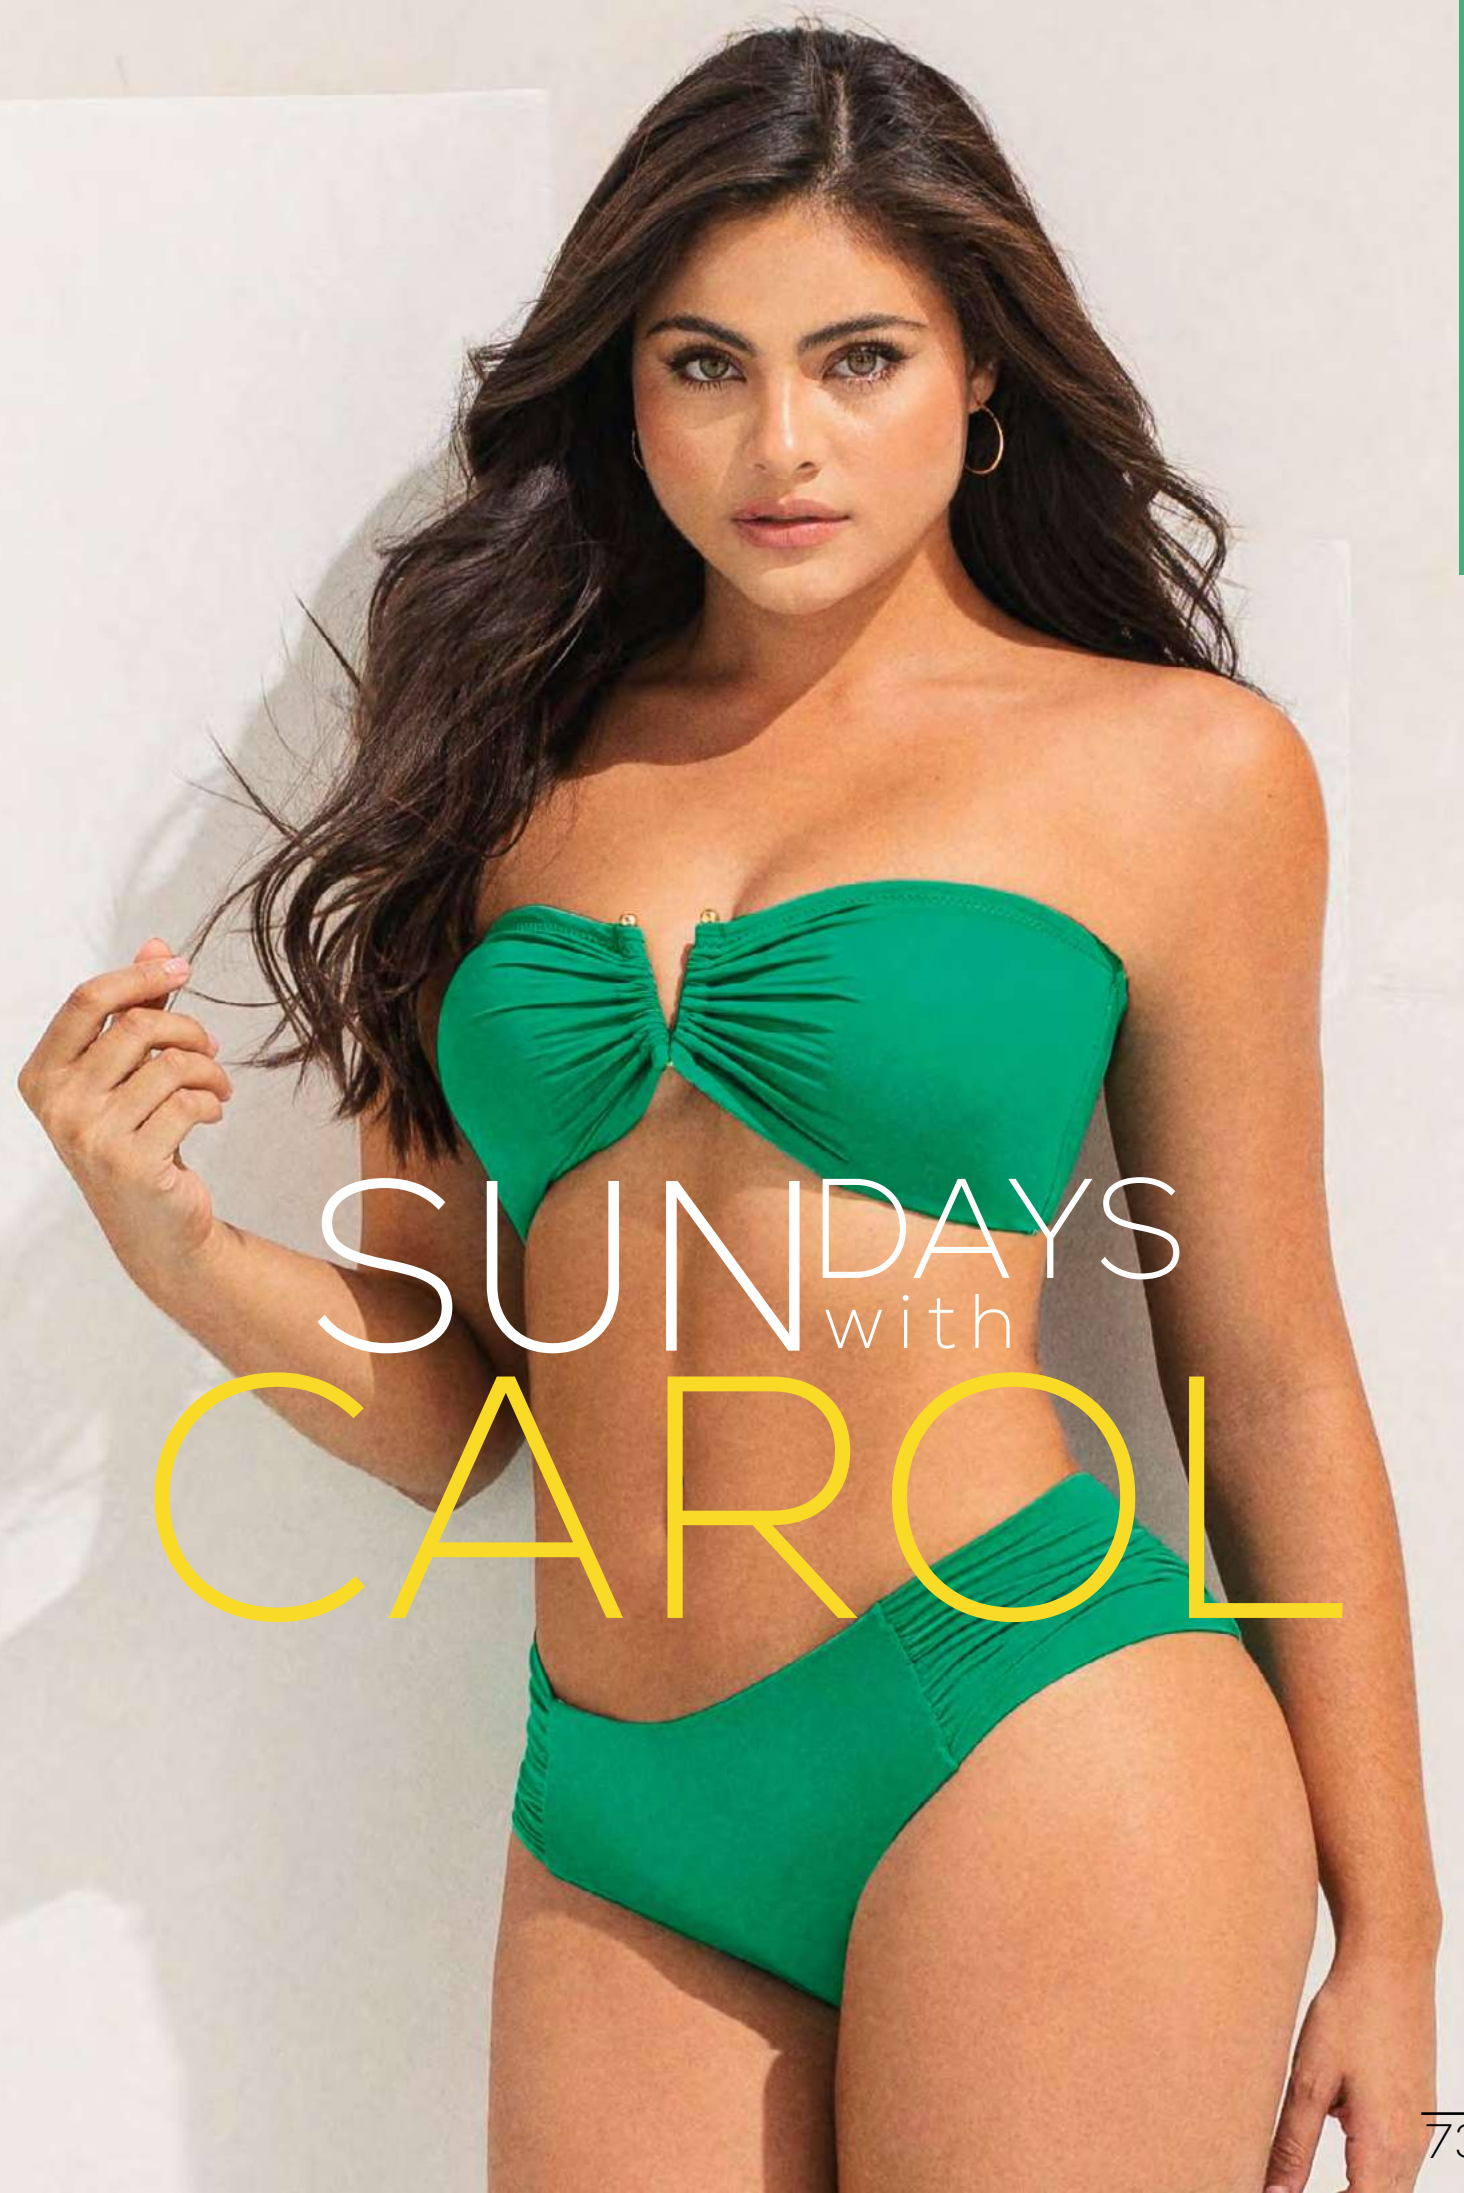

índice

Ref.	Pág.
377.....	52 a 53 y 56
378.....	51 a 53 y 56
379-2.....	54 a 55
919.....	10 a 11
982.....	29 a 32
50002.....	23 a 25
50009.....	19 y 22
50019.....	57 a 58
50020.....	26 a 28
50021.....	08
50022.....	07 y 09
50023.....	06
50024.....	59 a 60
50025.....	35 a 36
50026.....	13
50027.....	04 a 05
50028.....	14
50029.....	37 a 38
50030.....	44 a 45
50031.....	46 a 47
50032.....	48 a 49 y 61
50034.....	33 a 34
50035.....	20 a 21
50036.....	16 a 18
50037.....	15
50038.....	02 a 03
50039.....	62 a 64
50040.....	39 a 41
50041.....	12
50042.....	62
50043.....	65
50044.....	50 a 51
50045.....	66 a 67
50048.....	68 a 69
50049.....	70
50050.....	71

SUNDAYS
with
CAROL