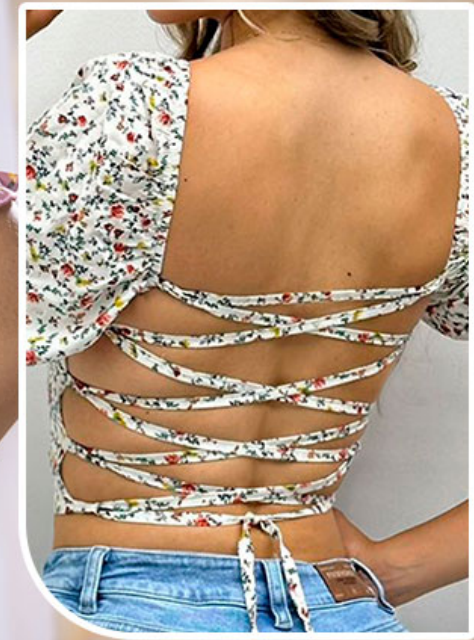

## Vestido

Ref. 12769

Talla: 6-8-10-12

Color Camel- Negro - Blanco

yes!  
brasil