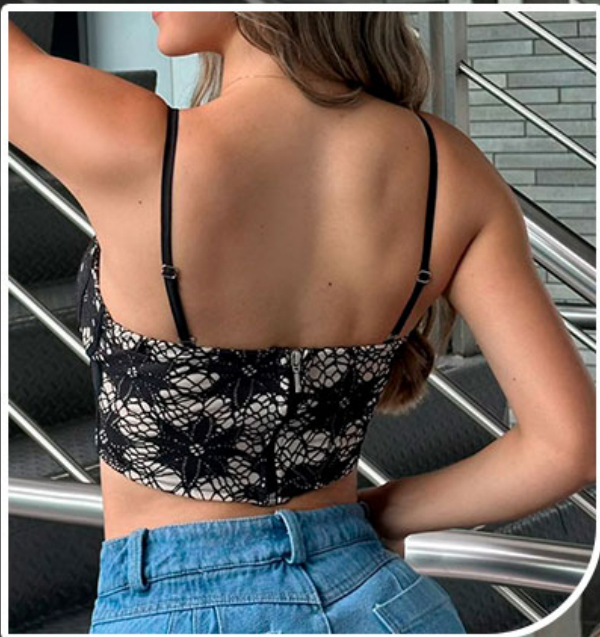

## Blusa

Ref. 12722

Talla: S - M - L

Tela: Popelina  
Color: Blanco  
Camel - Negro

yes!  
brasil