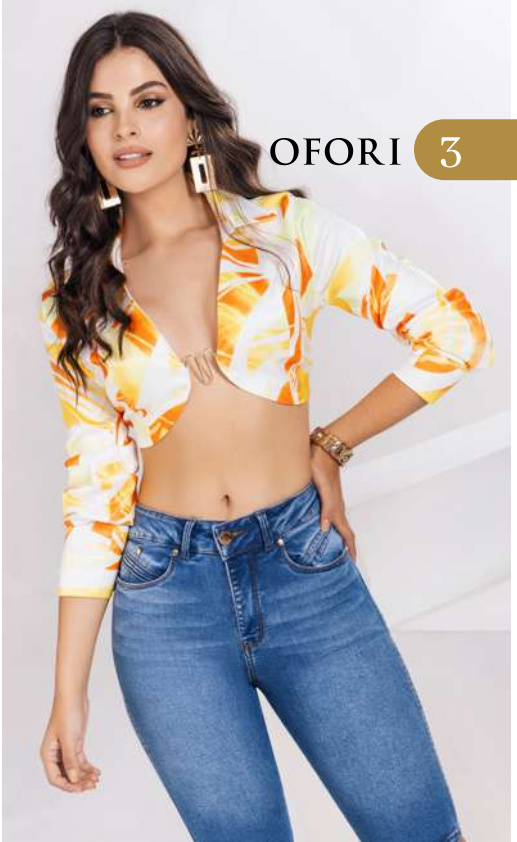

TELA SEMI RIGIDA,
PRETINA TIRO ALTO 3 BOTONES,
BOTA SEMI CAMPANA.

OFORI 3

REF: BIKER CON BOLSILLO
TIPO AMERICANO

AVELLANA

DISPONIBLE: 6/8/10/12/14/16

TELA SEMI RIGIDA,
PRETINA TIRO ALTO 1 BOTÓN,
SHORT LARGO AJUSTADO.

REF: BIKER CON BOLSILLO
TIPO AMERICANO

ANTONIA

DISPONIBLE: 6/8/10/12/14/16

TELA SEMI RIGIDA,
PRETINA TIRO ALTO 4 BOTONES,
SHORT LARGO AJUSTADO.

FRESH/look
Arrecife

Arrecife

PERFECT
Summer

REF: JEAN SIN BOLSILLO