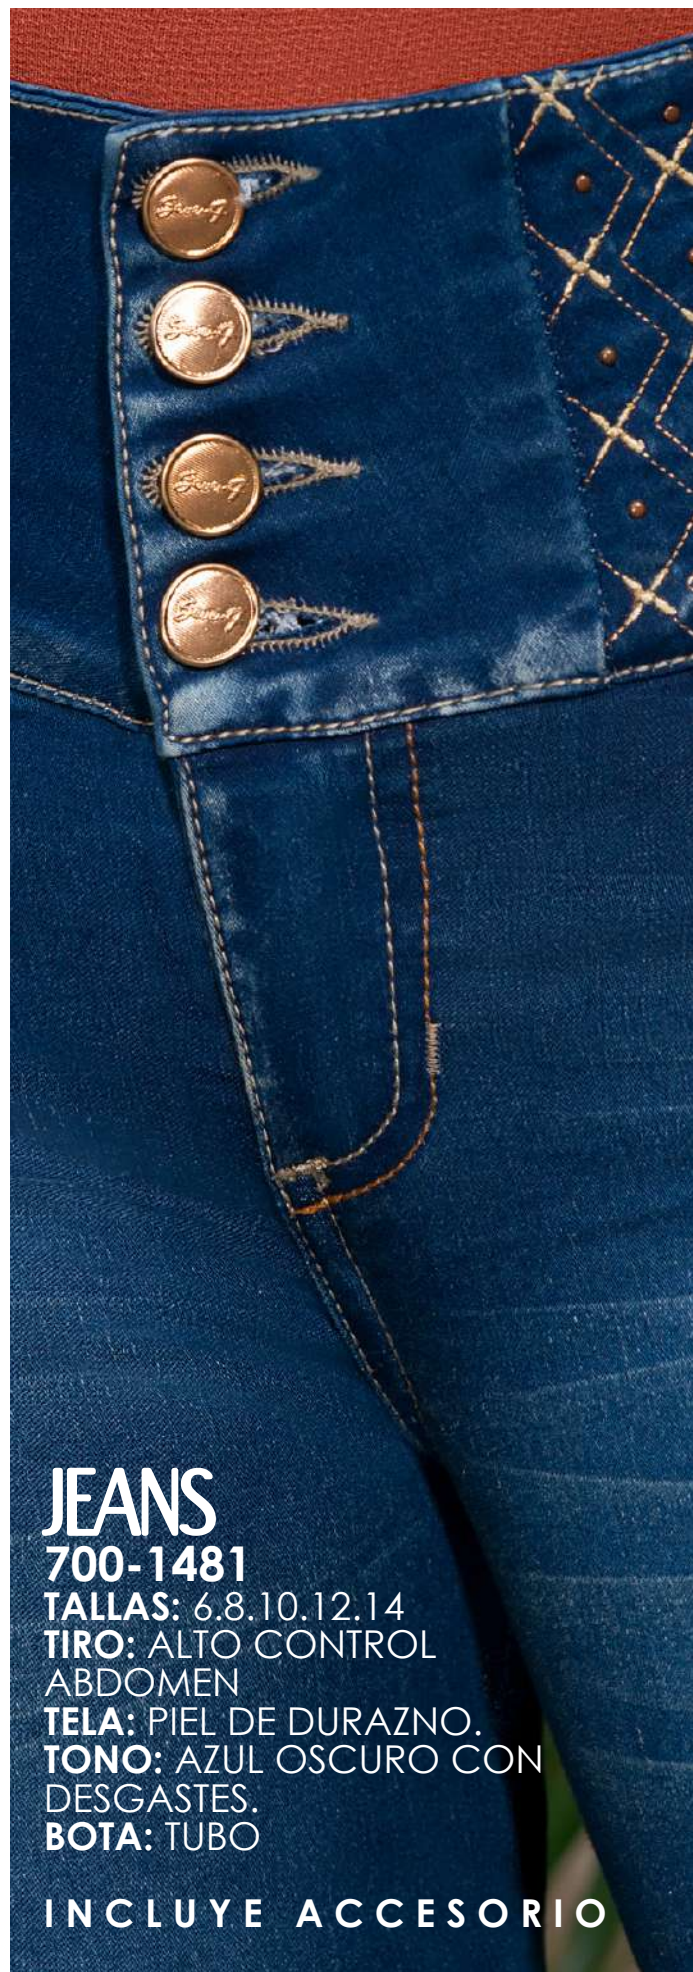

SHINY
Women

JEANS

700-1481

TALLAS: 6.8.10.12.14

TIRO: ALTO CONTROL
ABDOMEN

TELA: PIEL DE DURAZNO.

TONO: AZUL OSCURO CON
DESGASTES.

BOTA: TUBO