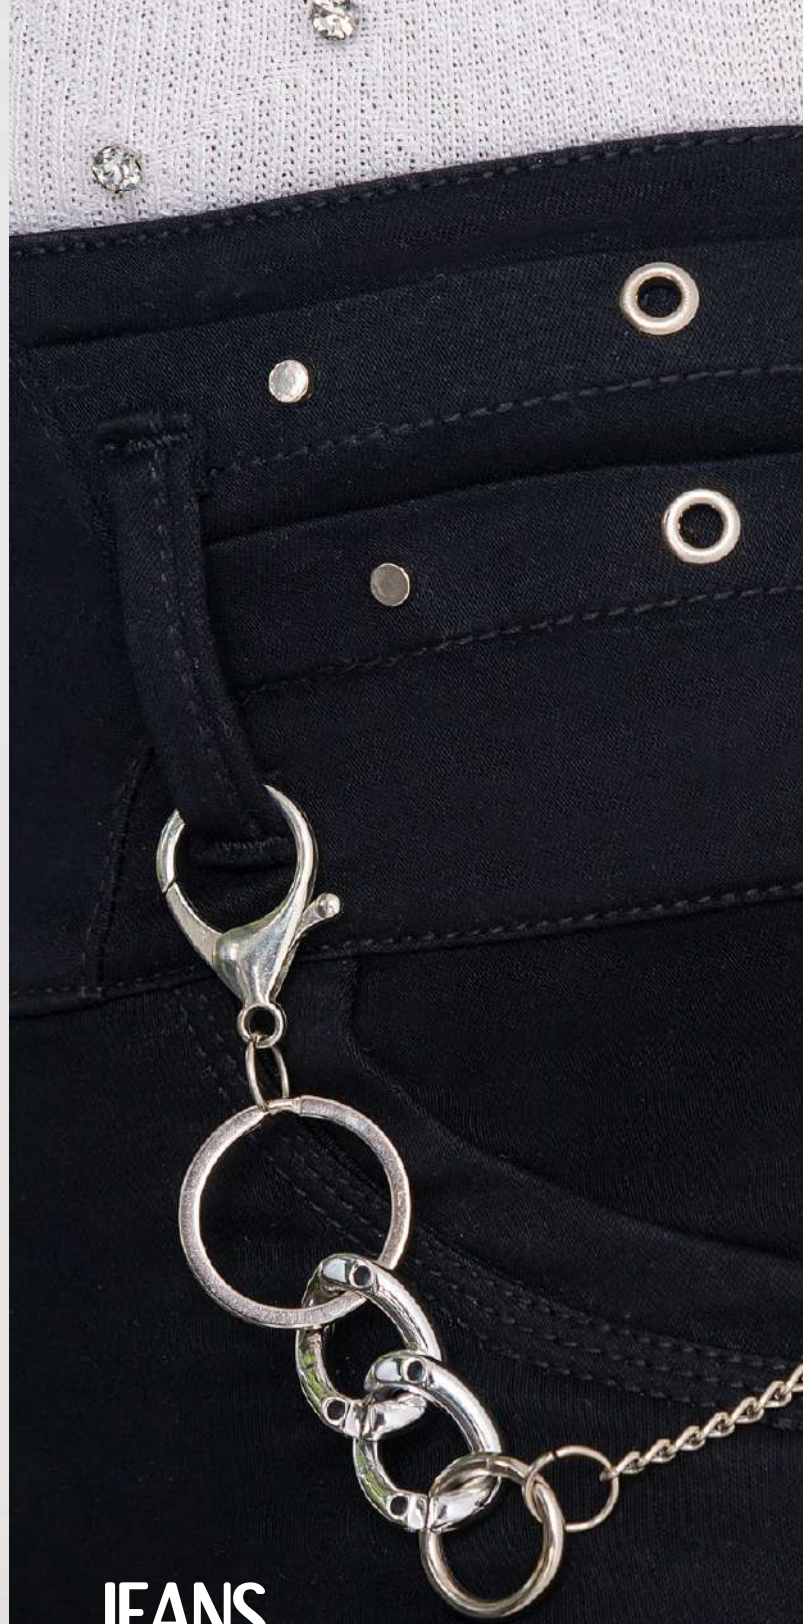

JEANS

700-1472

TALLAS: 6.8.10.12.14.16

TIRO: ALTO CONTROL
ABDOMEN

TELA: PIEL DE DURAZNO.

TONO: NEGRO

BOTA: TUBO

INCLUYE ACCESORIO