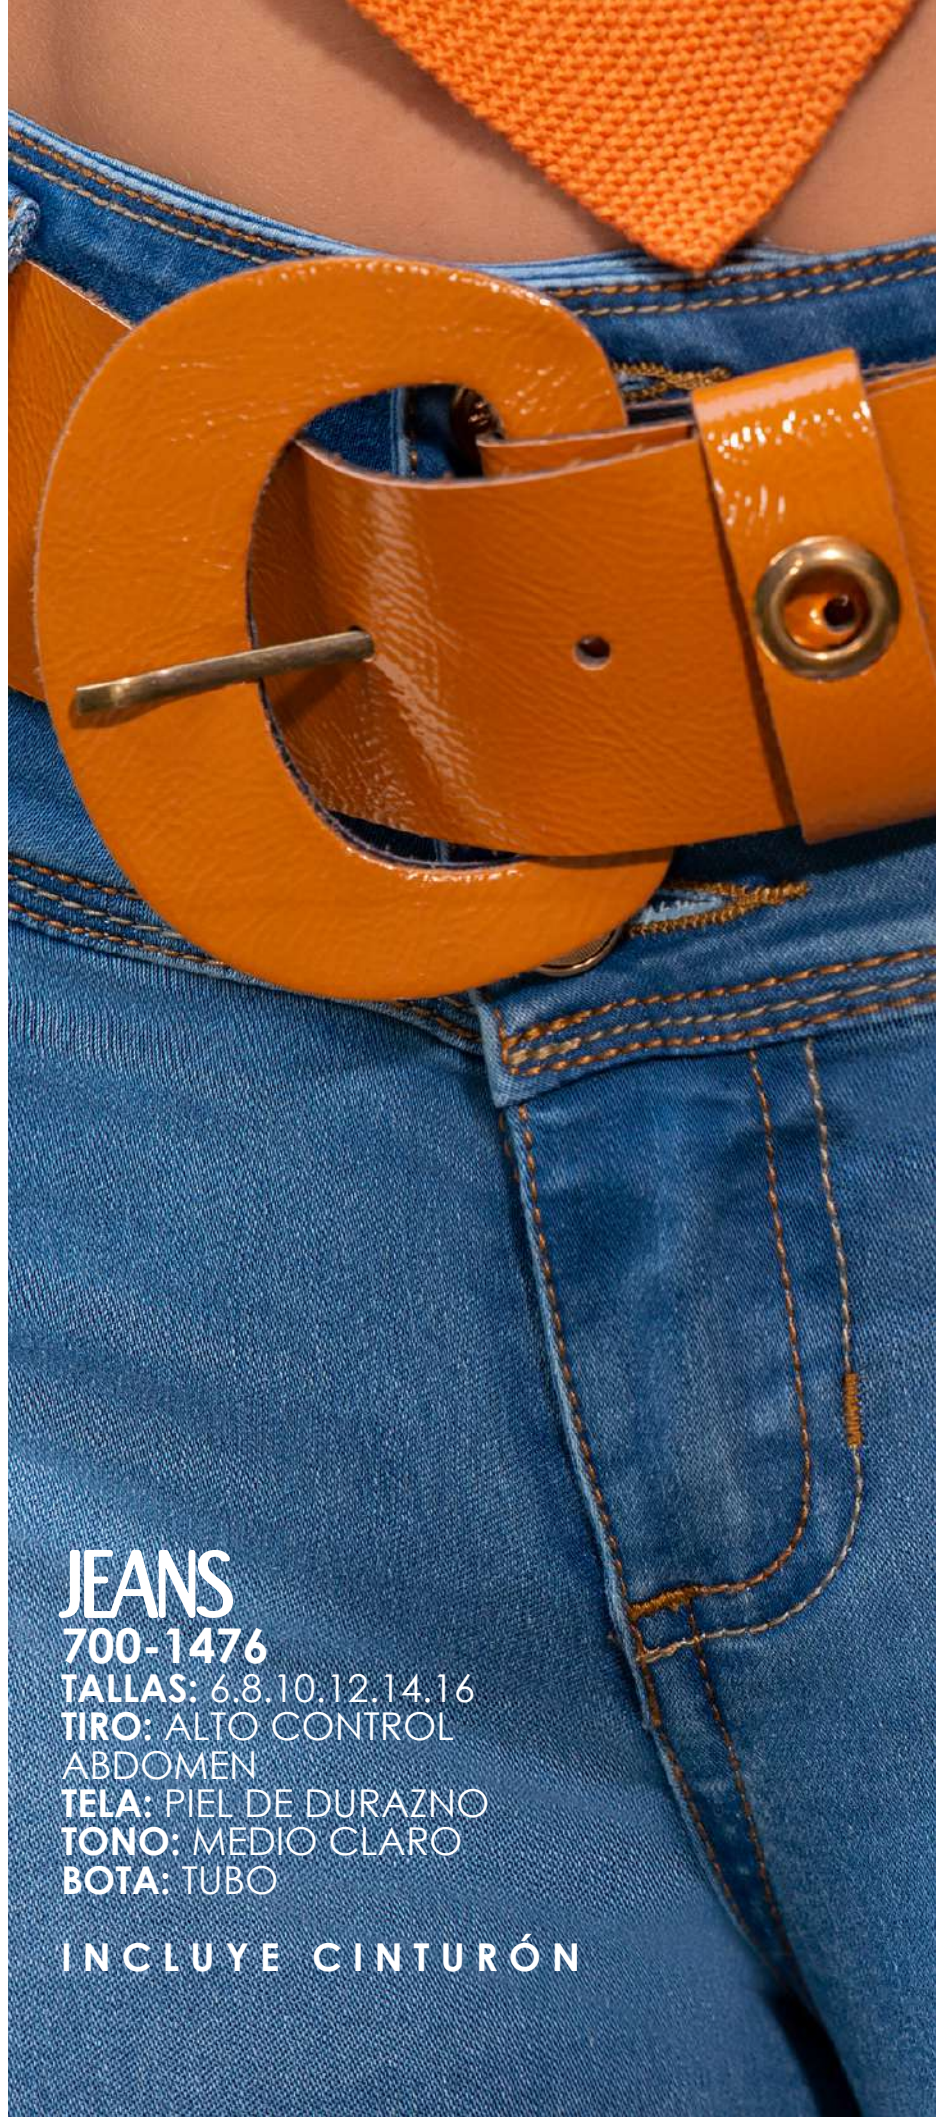

JEANS

700-1476

TALLAS: 6.8.10.12.14.16

TIRO: ALTO CONTROL

ABDOMEN

TELA: PIEL DE DURAZNO

TONO: MEDIO CLARO

BOTA: TUBO

INCLUYE CINTURÓN