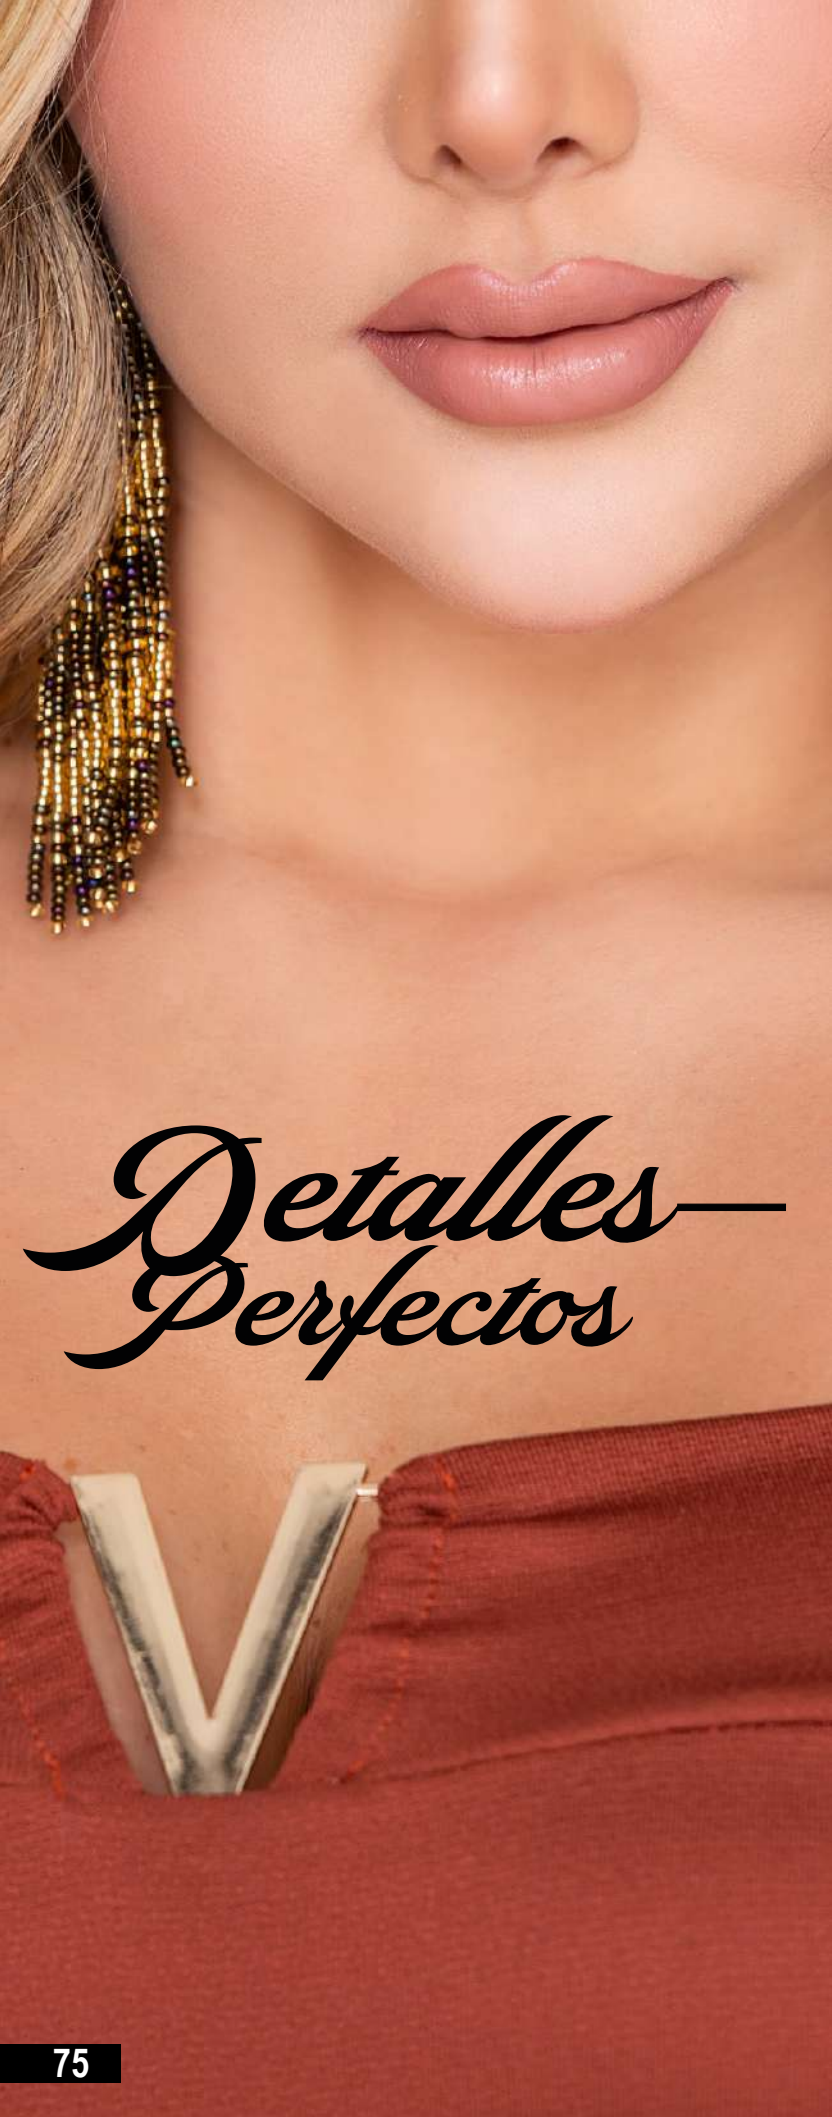

700-1471

TALLAS: 6.8.10.12.14

TIRO: ALTO CONTROL
ABDOMEN

TELA: 98/2 CON SINTÉTICO
EN PRETINA.

TONO: NEGRO

BOTA: CAMPANA

BOTA CAMPANA

*Detalles—
Perfectos*