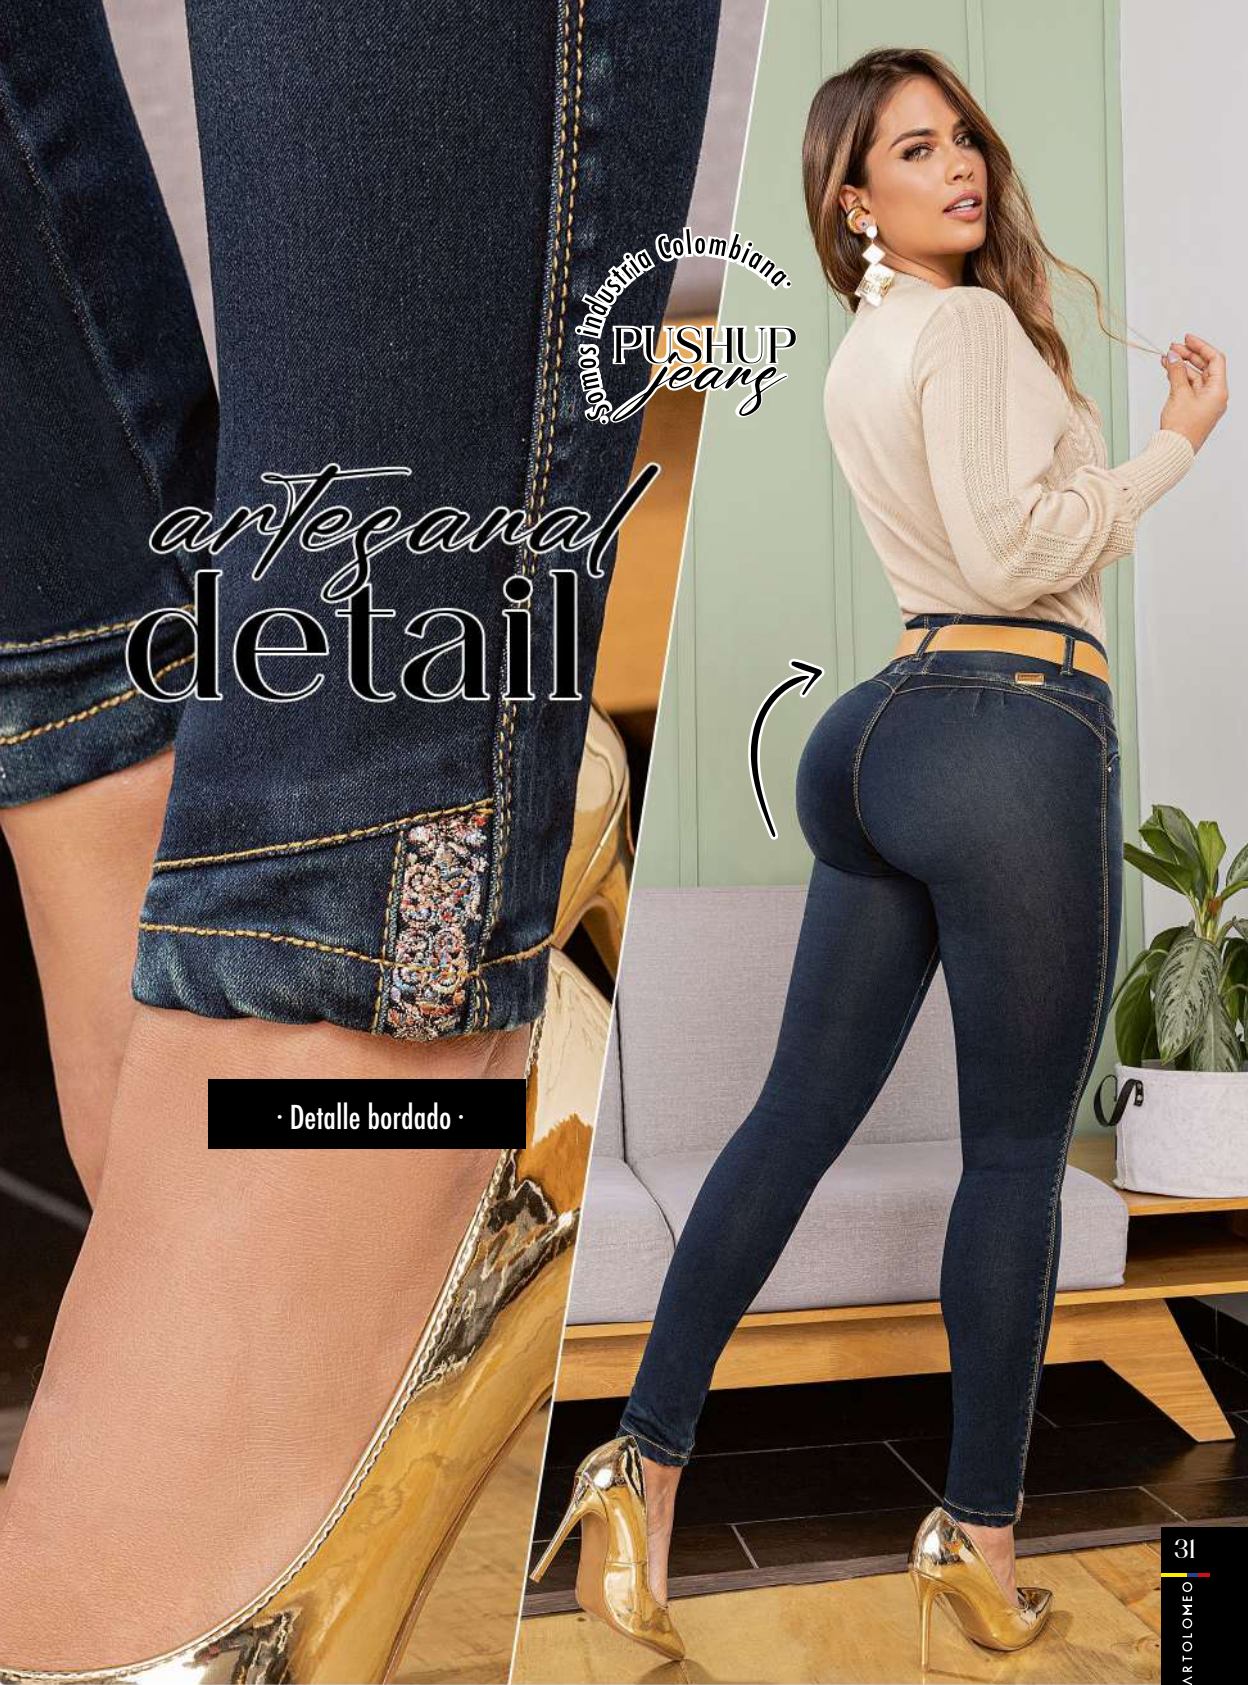

Somos Industria Colombiana.
PUSHUP
jeans

artesanal
detail

· Detalle bordado ·